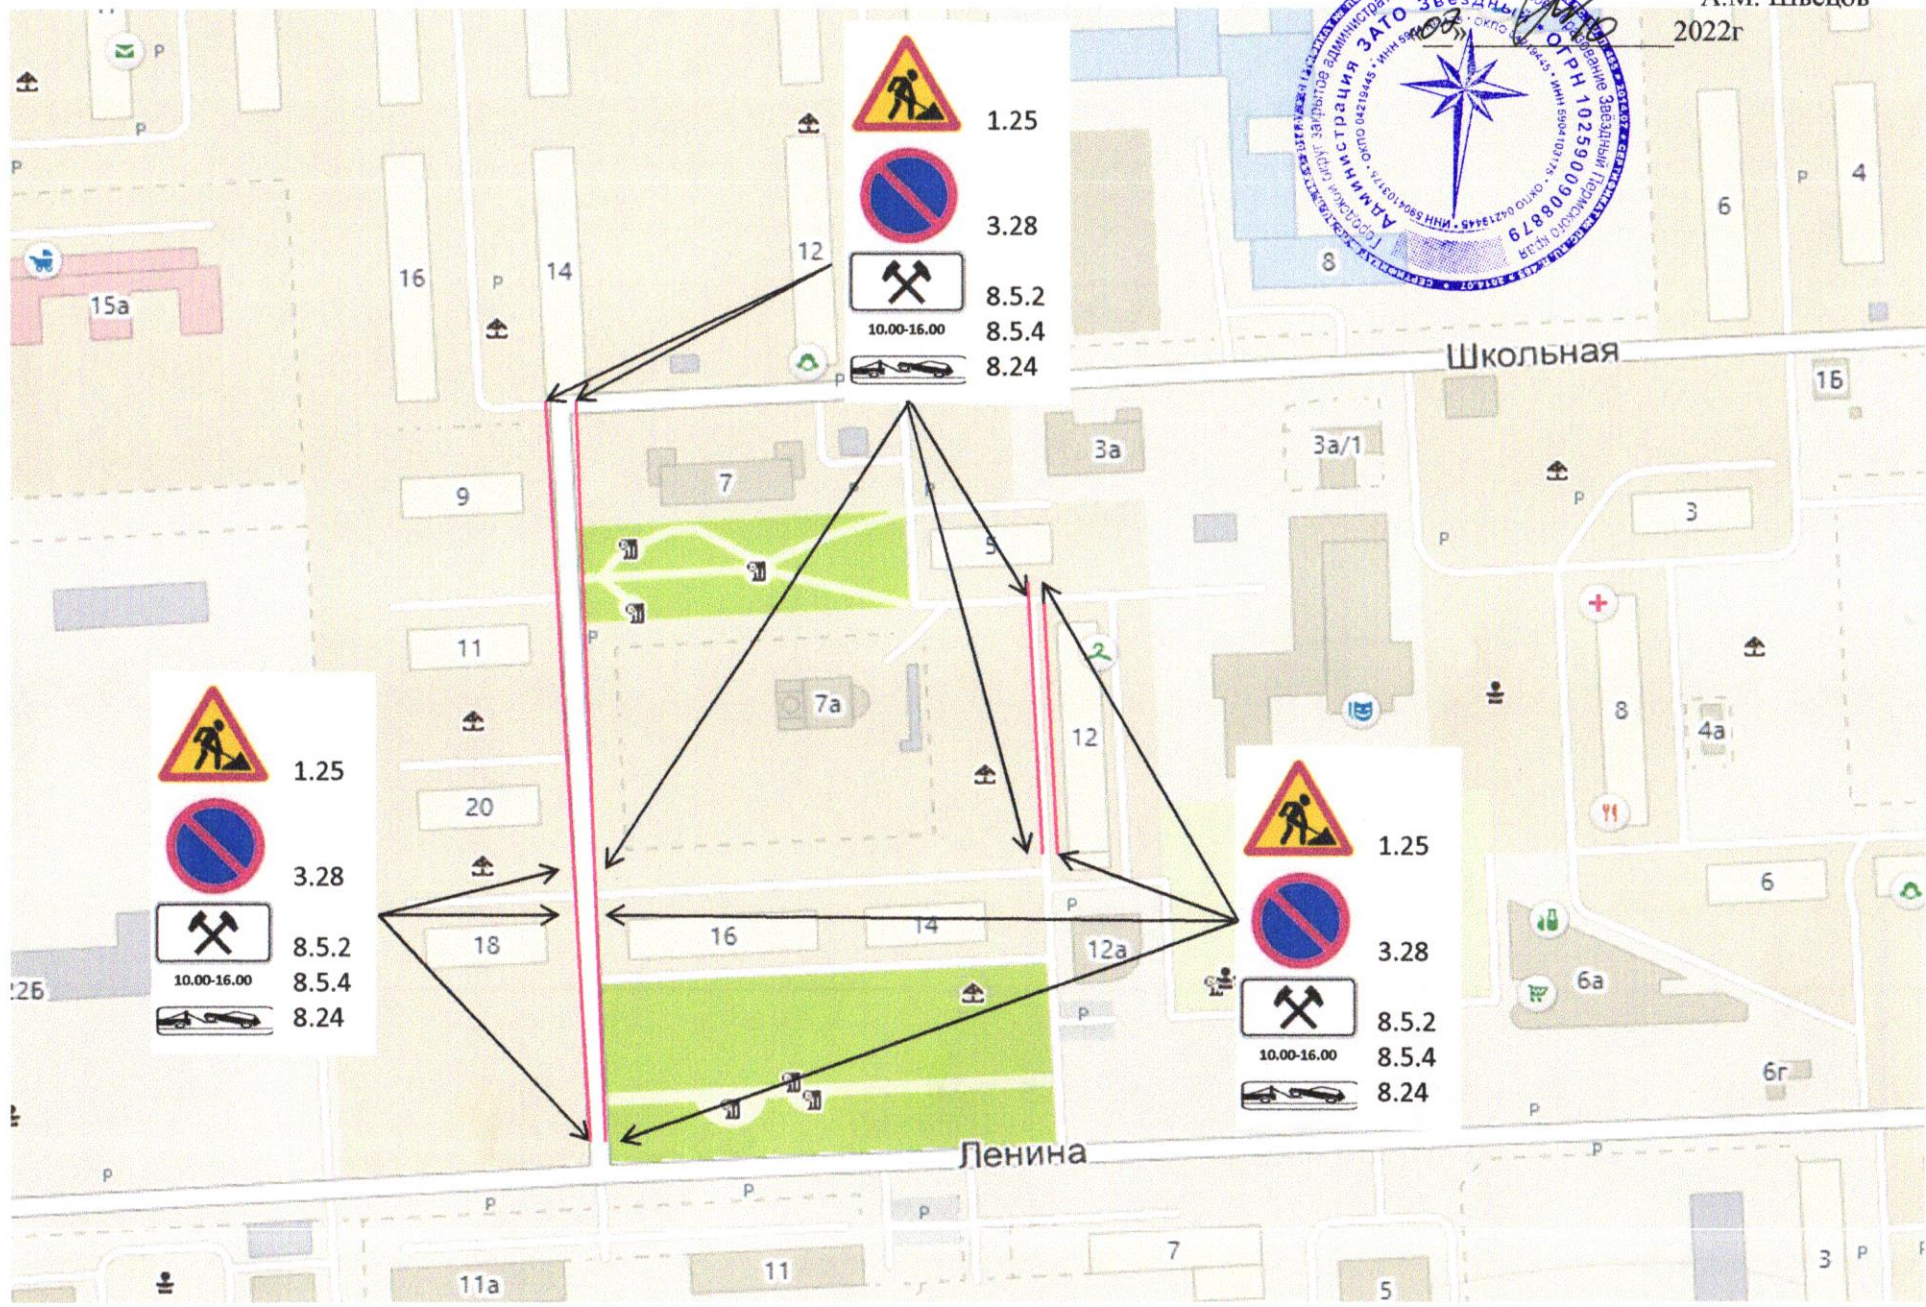

Временная схема организации дорожного движения по междворовому проезду по ул. Школьная, Ленина д. 12 с 01.11.2022 по 31.03.2023 в рабочие дни с 10.00 до 16.00 в связи с очисткой территории от снега

УТВЕРЖДАЮ  
Глава ЗАТО Звёздный-  
Глава администрации ЗАТО Звёздный  
А.М. Швецов  
2022г

-  1.25
-  3.28
-  8.5.2
-  10.00-16.00 8.5.4
-  8.24

-  1.25
-  3.28
-  8.5.2
-  10.00-16.00 8.5.4
-  8.24