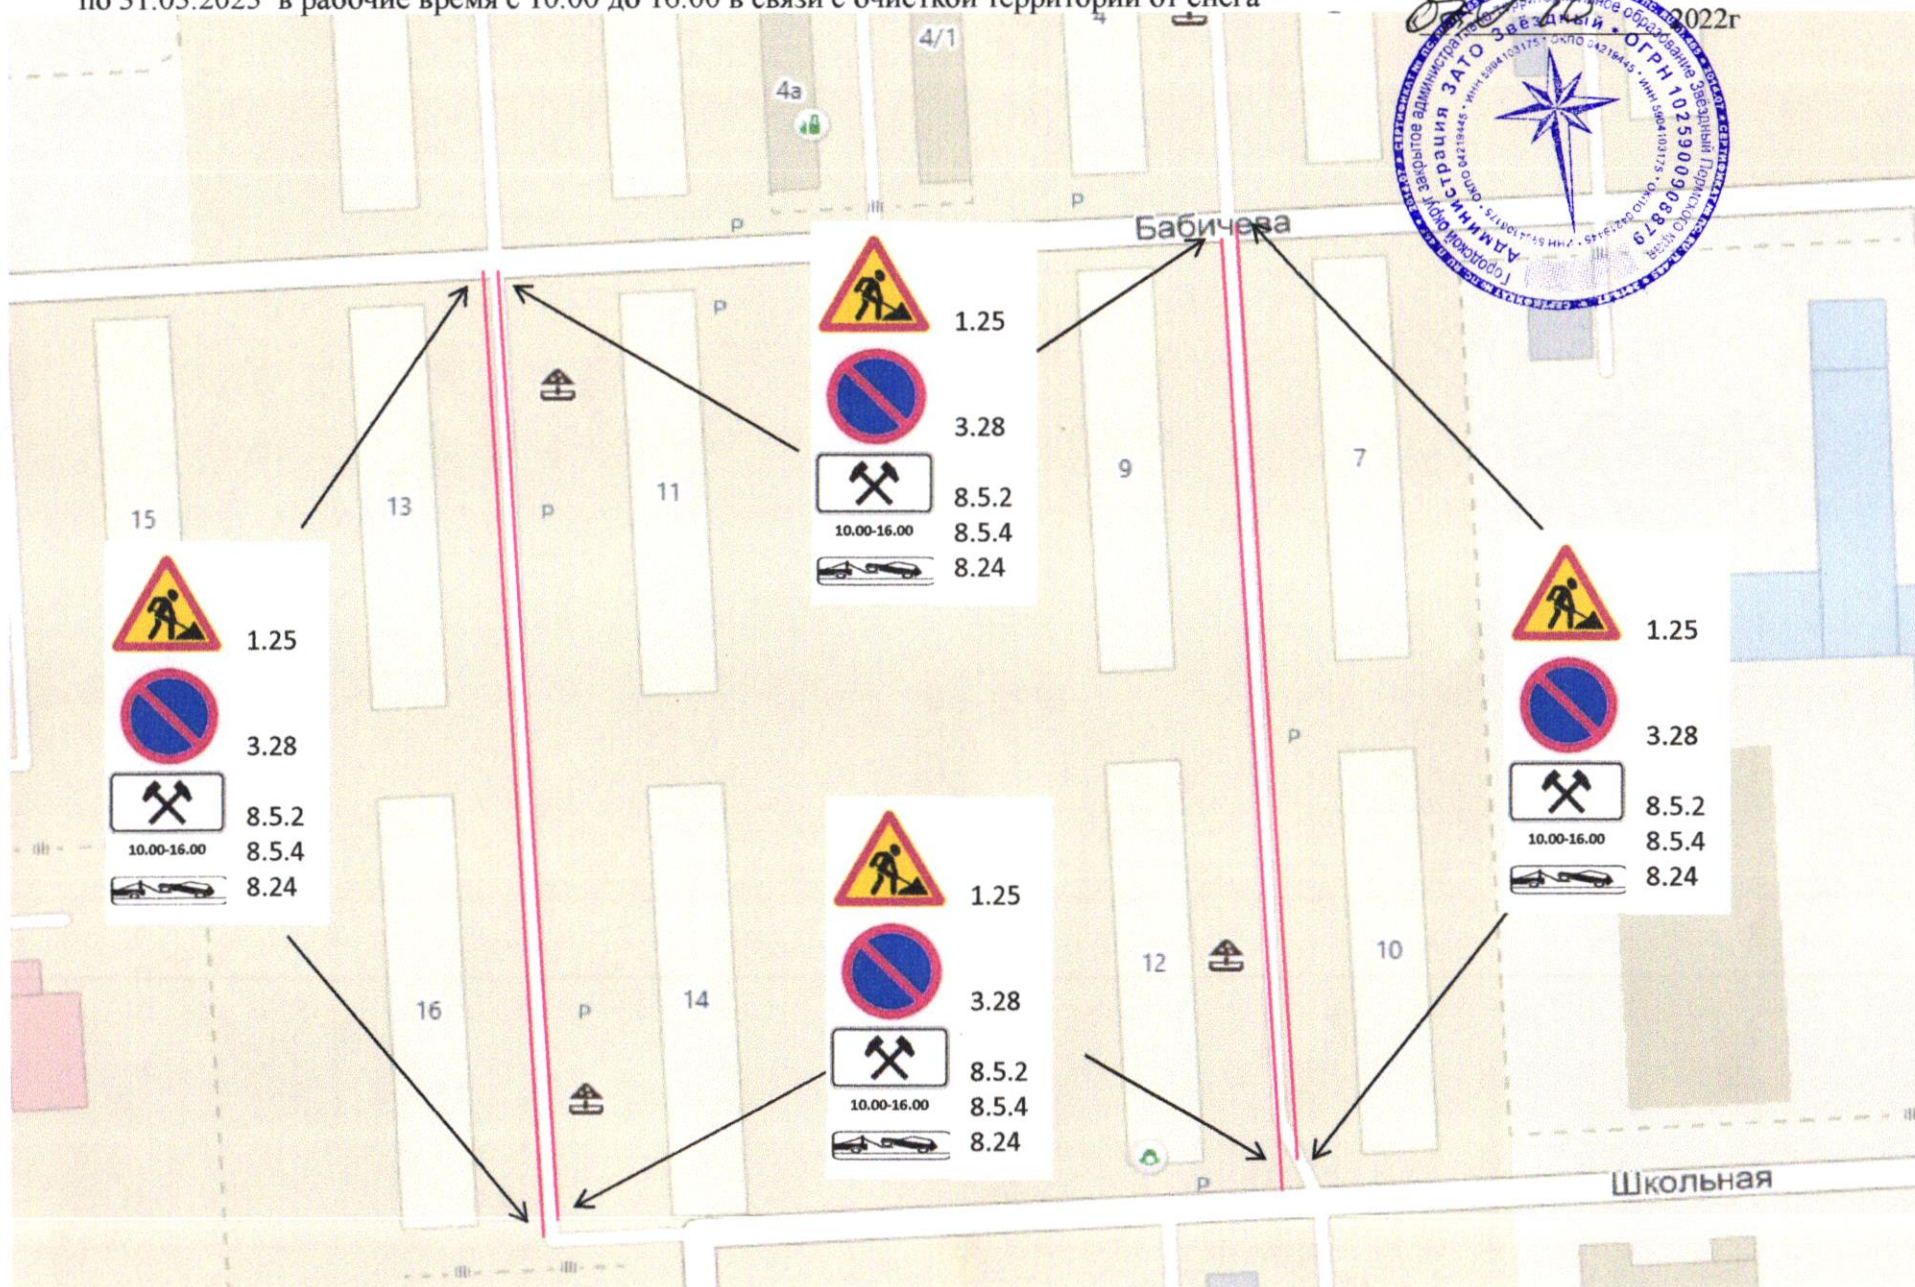

Временная схема организации дорожного движения по междомовому проезду
 ул. Школьная № 10, 12 и ул. Бабичева № 7, 9
 ул. Школьная № 14, 16 и ул. Бабичева № 11, 13 с 01.11.2022
 по 31.03.2023 в рабочие время с 10.00 до 16.00 в связи с очисткой территории от снега

УТВЕРЖДАЮ
 Глава ЗАТО Звёздный
 глава администрации ЗАТО Звёздный
 А.М.Швецов
 2022г

	1.25
	3.28
	8.5.2
	8.5.4
	8.24

	1.25
	3.28
	8.5.2
	8.5.4
	8.24

	1.25
	3.28
	8.5.2
	8.5.4
	8.24

	1.25
	3.28
	8.5.2
	8.5.4
	8.24